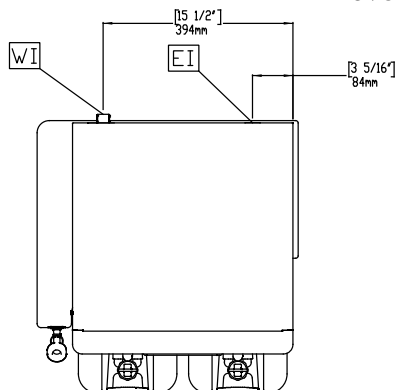

Goedkeuring

Front aanzicht

Zij aanzicht

Boven aanzicht

Elektra

Voltage	600678 (EPBC2VS2)	230 V/1N ph/50/60 Hz
Elektrisch max. vermogen		2.8 kW
Stekker type		CE-SCHUKO

Water

Water aansluiting	3/4"
-------------------	------

Algemene gegevens

Externe afmetingen, lengte	460 mm
Externe afmetingen, breedte	479 mm
Externe afmetingen, hoogte	765 mm
Gewicht, netto	ISO 9001 kg

Duurzaamheid

Amperage	13 Amps
----------	---------