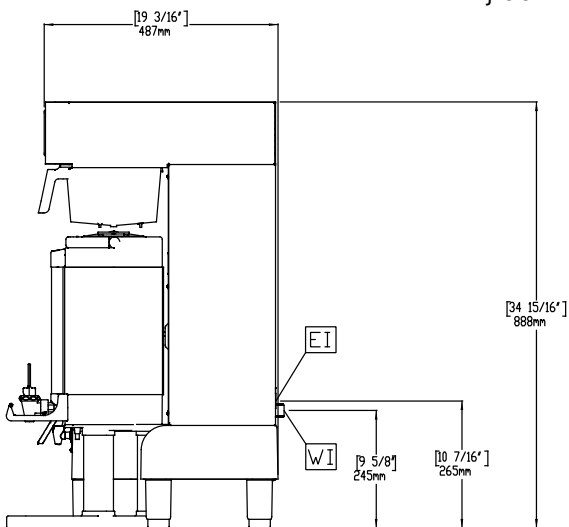

Goedkeuring

Front aanzicht

Zij aanzicht

Boven aanzicht

Elektra

Voltage	600678 (EPBC2VS2)	230 V/1N ph/50/60 Hz
Elektrisch max. vermogen		2.8 kW
Stekker type		CE-SCHUKO

Water

Water aansluiting	3/4"
-------------------	------

Algemene gegevens

Externe afmetingen, lengte	460 mm
Externe afmetingen, breedte	479 mm
Externe afmetingen, hoogte	765 mm
Gewicht, netto	ISO 9001 kg

Duurzaamheid

Amperage	13 Amps
----------	---------